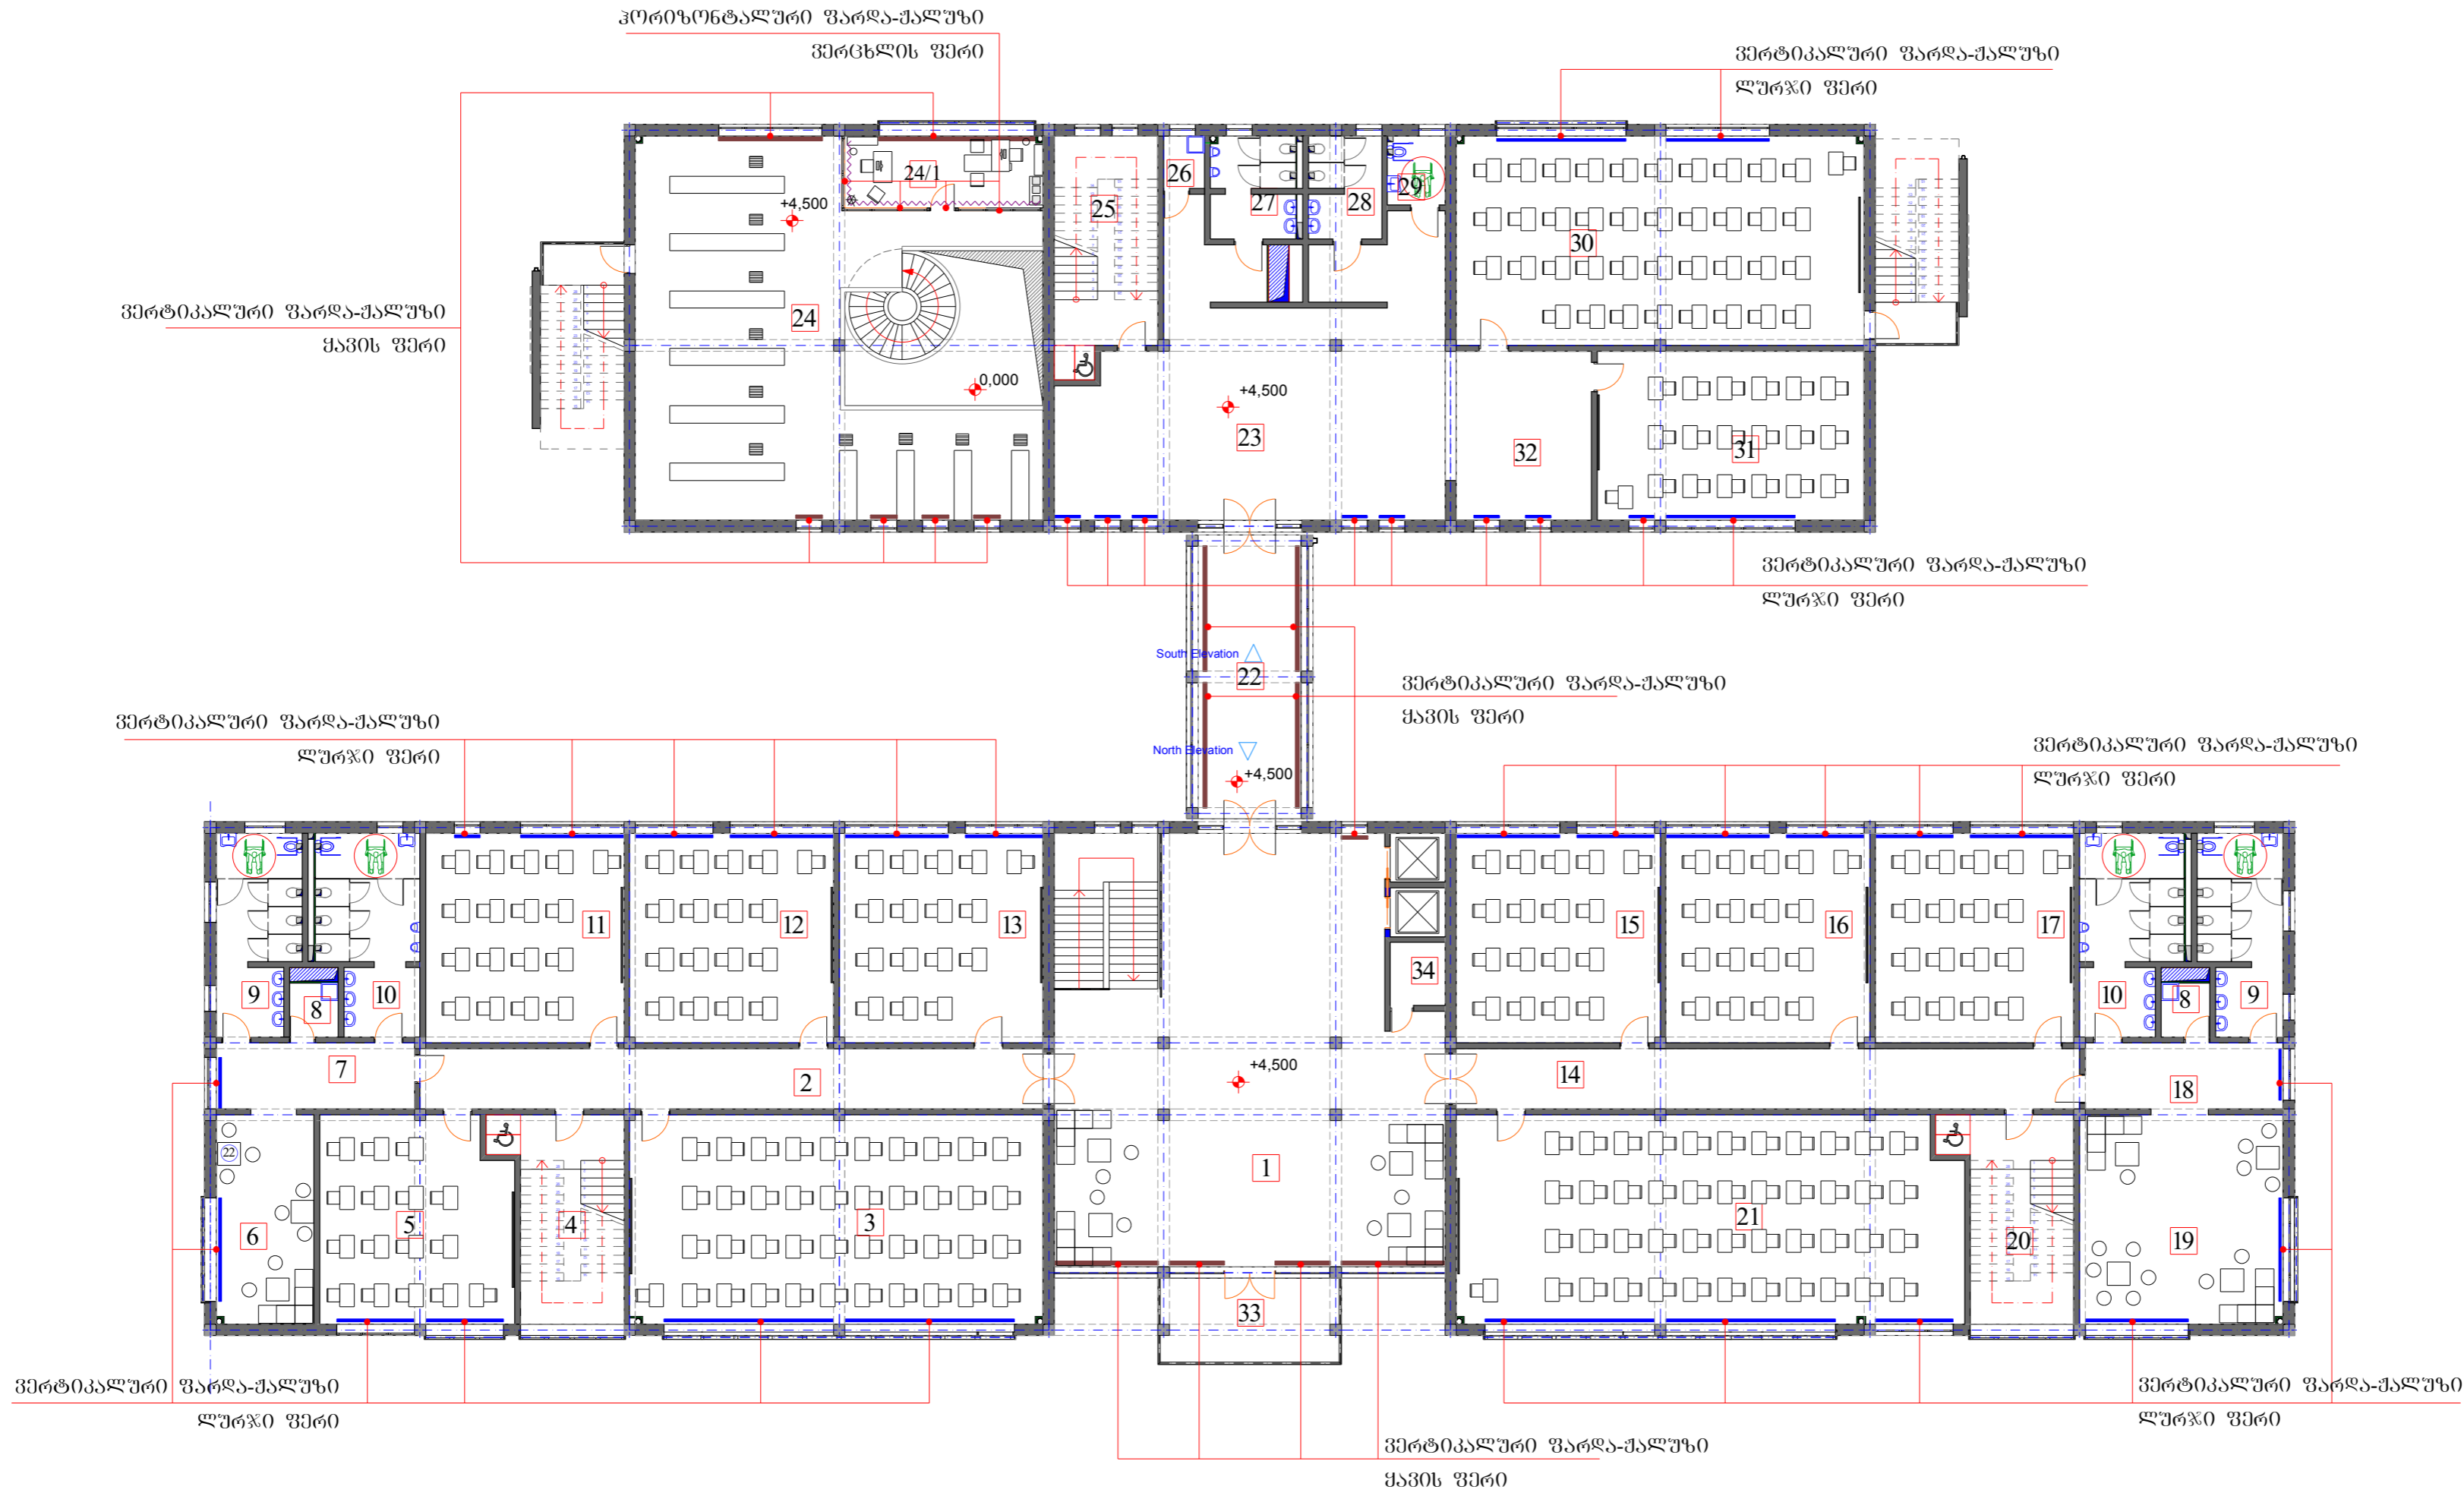

მეორე სართულის გეგმა  
ვერტიკალური და კორიონტალური  
ქაღუების განლაგებით

შემაჯობები:

- 1. ვენტილაციური კიბით და ლიფტით.
- მინერალის ფაქურტები: 2. ლიფტის; 3. 5. 11. 12. 13. აუზბორტი; 4. კიბის უკრები; 6. რეკონსტრუქცია; 7. ლიფტის; 8. ლაგუნის ოთახი; 9. ტაღუბი ტაღუბი; 10. ტაღუბი კაბიბი;
- ონკონბაბიბის ვარღა-ქაღუბი: 14. ლიფტის; 15. 16. 17. 21. აუზბორტი; 18. ლიფტის; 19. რეკონსტრუქცია; 20. კიბის უკრები; 8. ლაგუნის ოთახი; 9. ტაღუბი ტაღუბი; 10. ტაღუბი კაბიბი; 22. ბაღბონბაღბონბი; 23. ვენტილაციური; 24. ბიბლიბიბის ვინბონბი; 25. ლიფტის; 26. ლაგუნის ოთახი; 27. ტაღუბი კაბიბი; 28. ტაღუბი ტაღუბი; 29. ტაღუბი ვენტილაციური; 33. კაბიბი; 34. რეკონსტრუქცია ოთახი.
- ბიბლიბიბის ვარღა-ქაღუბი: 30. 31. აუზბორტი; 32. ვიბი;